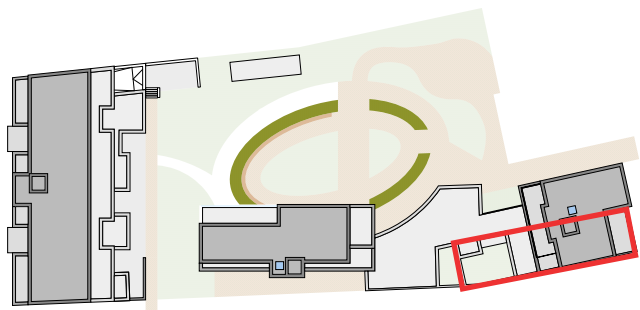

## App A14

Type: 2 slaapkamers

Oppervlakte: 82m<sup>2</sup>

Terras: 29m<sup>2</sup>

VOORGEVEL

ACHTERGEVEL

wolf  
INVEST