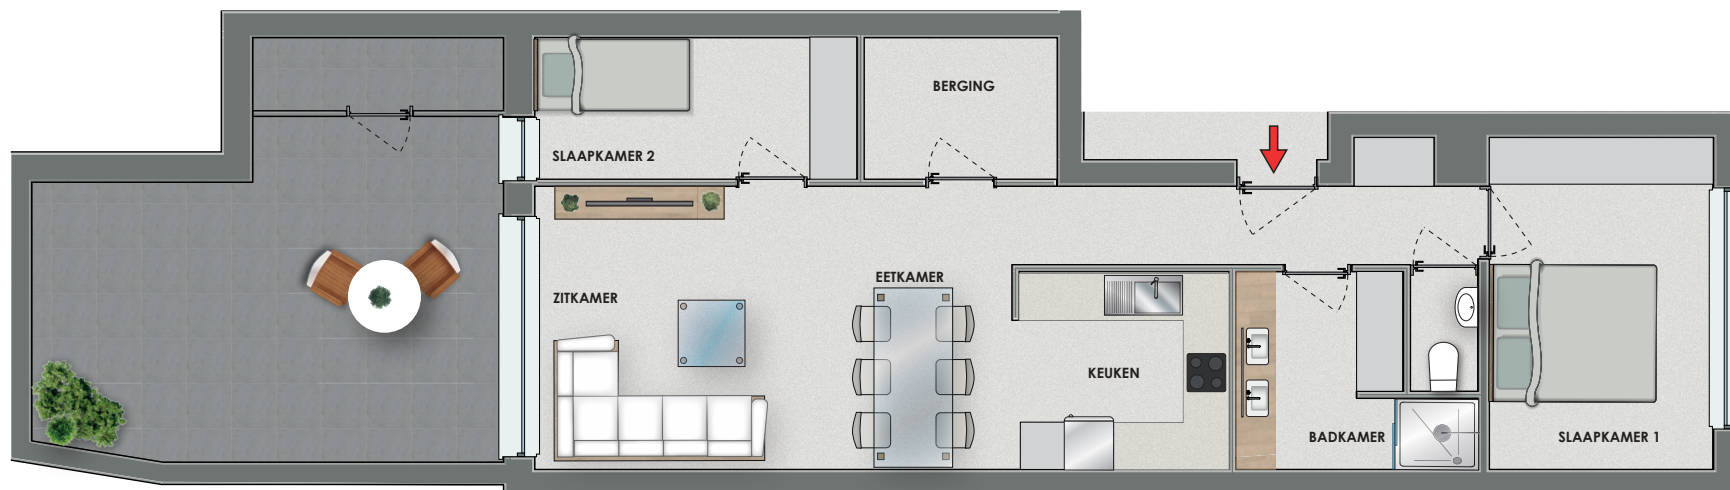

## App A14

Type: 2 slaapkamers

Oppervlakte: 82m<sup>2</sup>

Terras: 29m<sup>2</sup>

VOORGEVEL

ACHTERGEVEL

wolf  
INVEST